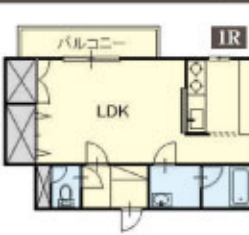

「県営住宅入居者」 募集のご案内

県営住宅は、**单身の方も申し込み可能**です。
但し、入居条件がございますので詳しくは
下記までお問い合わせ下さい。

募集住宅発表時期
(広報はちのへ掲載)

令和5年
7/20 頃
木

詳しくは青森県の
ホームページをご覧ください

入居者募集
受付期間
(日曜日は除く)

令和5年
8/1~**8/10**
火 木

公開抽選日 令和5年 8月下旬
入居日 令和5年 10/1(日)

次回の
入居者募集

募集発表時期
9/20 頃

令和5年10/2(月)から10/10(火)まで
当社窓口にて受付致します。

【問い合わせ先】

県営住宅等指定管理者

株式会社 **東北産業**
TEL.0178-20-4002

〒039-1164 八戸市下長4丁目10-3 FAX.0178-20-6272
営業時間 平日8:30~17:30 定休日 土曜・日曜・祝日

東北産業 賃貸キャンペーン!

ただいまご契約いただくと

家賃

2ヶ月分
サービス!

敷金・礼金
なし

共益費
駐車場代
込み

ご契約者様を
紹介して
くださった方に
**紹介手数料
差し上げます!**
※詳細はお問い合わせください

マンション 番町【八戸シティマンション】

8.0万円
(共益費・駐車場代込み)

元三春屋裏口前!中心街の賃貸マンションです

■H15.3
■三日町バス徒歩3分
■バス、洗濯機能付暖房便座、ガス給湯、シャワー付洗面化粧台、
インターホン、エアコン、FF、ベランダ、靴箱、物置、照明、
CATV、エレベーター、オートロック

MAPはこちら

アパート 売市左水門下【リンクサイドマンション】

4.0万円
(共益費・駐車場代込み)

中心街まで徒歩圏内

■S44.4
■十三日町バス徒歩6分
■バス、水洗トイレ、洗濯機能付
水洗トイレ、暖房便座、ガス給
湯、インターホン、エアコン、
FF、靴箱、物置、照明、
エレベーター、
オートロック

MAPはこちら

(公社)青森県宅地建物取引業協会会員 青森県知事免許(11)第1901号

サンハウジング東北産業

株式会社 東北産業
本社 賃貸管理部

TEL.0178-61-1100
営業時間/8:30~17:30
定休日/第2・4・5土曜・日曜・祝日

FAX.0178-61-1101
e-mail / webmaster@tohoku-sangyou.co.jp

〒039-1524 三戸郡五戸町大字豊間内字地蔵平 1-865

OPEN HOUSE

憧れの平屋暮らし、猫と暮らす **34坪3LDK + 和室** のお家

毎週土日
開催

7/22(土)・23(日) から

10:00-17:00
完全予約制

詳しくは予約ページでご確認ください

太陽光
8.0kw搭載で
家計に優しく

ハイブリッド給湯器採用!
~ガスを取入れた暮らし~

新築応援キャンペーン!
衣類乾燥機 +
「乾太くん」プレゼント!
5棟 限定
キャンペーン期間内
にお申込を頂き
ご契約の方限定

POINT

- 猫にも人にも暮らしやすい平屋の生活
- ワンフロアで生活動線もコンパクトに住みやすく
- 勾配天井で、広々空間のLDK+4.5帖の和室

QRコードから
詳細な位置を
ご覧いただけます

WEB限定
来場予約特典
WEB予約は
こちらから
前日16時までのご予約
クオカード
2,000円分プレゼント!

2日間
限定開催

8/5(土)・6(日) 10:00-17:00
完全予約制

20代の子育て世代の選んだ4LDK

31坪のお家

楽しくラクする
ぐるぐる動線

1. POINT
2. ぐるぐる動線で家事を楽に
   - 子どもの様子が見渡せるLDK
   - 子どもも大人も楽しい秘密基地

WEB限定
来場予約特典
WEB予約は
こちらから
前日16時までのご予約
クオカード
2,000円分プレゼント!

カーナビでの検索はコチラ
三戸郡陸上町大字赤保内字柳沢15-86 ナビ検索

「理想の家づくり」を30年以上お勤めしてきた実績がお手伝いします
M'sHouse ★ エムズハウス