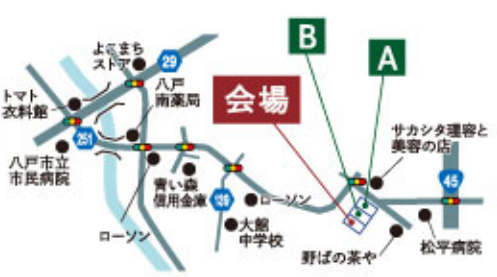

土地情報 【建築条件付】土地のご契約後、3カ月以内にタカヤマホーム(株)で新築での建築契約が条件となります。
A 154.90㎡ (46.76坪) 484万円
B 158.85㎡ (47.95坪) 496万円
分譲残り2区画

八戸市妙字野場22-11,12
学区 新井田小学校、大館中学校
【土地面積】A:154.90㎡(46.76坪)、B:158.85㎡(47.95坪)
【価格】A:484万円、B:496万円【都市計画】市街化区域【用途地域】第二種低層住居専用【現況】更地【建ぺい率】50%【容積率】80%【水道】宅地内引込済み【生活排水】下水道、下水道受益者負担金は買主負担【取引態様】売主

新築相談のほか 建替・リフォーム相談も受付中!
タカヤマホーム株式会社
TEL.0178-25-0655 FPの家
八戸市新井田字八幡川原1-1 タカヤマホーム八戸 検索