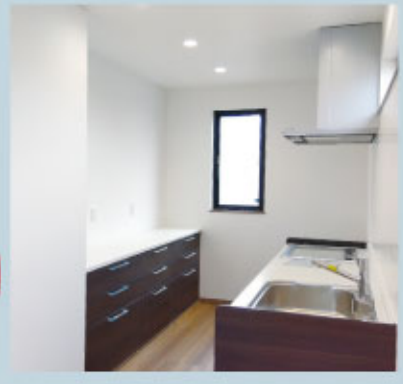

人気の
3LDK
5棟
同時開催

建売住宅 販売見学会

11/23 【祝日】 Thu → 12/17 Sun
| 10:00~16:00 | 毎週 **土 日 祝日** 開催 |
平日ご希望の方はお問い合わせください

当日はスタッフが
在駐しております！
【予約優先】
ご予約はHPまたは
お電話にてどうぞ
☎ 0178-32-0085

POINT 高気密高断熱住宅 | 発泡ウレタン吹付断熱 | 耐震+制振構造 | 全館空調 | 外構施工済

販売
3区画 **八戸市 大久保**

学区
白銀南小学校
(670m 徒歩9分)
白銀南中学校
(790m 徒歩10分)

交通
JR八戸線
白銀駅
(1.5km 徒歩19分)

H棟 八戸市大字大久保袖ノ沢36-16
敷地面積 121.53㎡ 販売価格 **2,380万円** (税込)
建物面積 89.43㎡ 土地建物外構

I棟 八戸市大字大久保袖ノ沢36-18
敷地面積 149.49㎡ 販売価格 **2,280万円** (税込)
建物面積 80.73㎡ 土地建物外構

G棟 八戸市大字大久保袖ノ沢36-11

敷地面積 126.01㎡ 販売価格 **2,280万円** (税込)
建物面積 81.14㎡ 土地建物外構

■権利/所有権■地目/宅地■構造/G・H・I木造2階建て■都市計画/市街化区域■用途地域/第一種低層住居専用地域■建ぺい率/50%■容積率/80%■現状/完成済■接道/G・H・I南西幅員6m私道2m■設備/東北電力・公共上下水道・灯油給湯■駐車場/2台■築年月/2023年11月■取引態様/売主*売主の為仲介手数料なし■取引条件の有効期間/2023年12月末日
※図面と現況が異なる場合には、現況を優先させていただきます。

きっとあなたの想像を超える 注文住宅のような建売住宅

販売
2区画 **三沢市 南町**

学区
木崎野小学校
(1.5km 徒歩19分)
第一中学校
(1.5km 徒歩19分)

交通
DCMサンワ前バス停
【おいらせ町コミュニティバス】
(500m 徒歩7分)

A棟 三沢市南町三丁目31-3372

敷地面積 91.37㎡ 販売価格 **2,380万円** (税込)
建物面積 80.73㎡ 土地建物外構

B棟 三沢市南町三丁目31-3880
敷地面積 93.77㎡ 販売価格 **2,380万円** (税込)
建物面積 80.73㎡ 土地建物外構

■権利/所有権■地目/宅地■構造/A・B、木造2階建て■都市計画/区域区分非設定■用途地域/準工業地域■建ぺい率/60%■容積率/200%■現状/完成済■接道/A.幅員5.4m接道7.5m、B.幅員5.4m接道7.2m■設備/東北電力・公共上下水道・灯油給湯■駐車場/2台■築年月/2023年11月■取引態様/売主*売主の為仲介手数料なし■取引条件の有効期間/2023年12月末日
※図面と現況が異なる場合には、現況を優先させていただきます。

あなたの街の不動産屋さん
株式会社 ベターワン TEL 0178-32-0085 FAX 0178-32-0084
〒031-0081 八戸市柏崎3丁目1-2 ロード&スカイ107 営業時間 9:00~18:00 定休日 GW・お盆・年末年始

※プリウスのポスティング等、配布に関するお問合せ先 ☎ 0178-22-7570 ※プリウス以外の配布物に関するお問合せは、お受けできません。