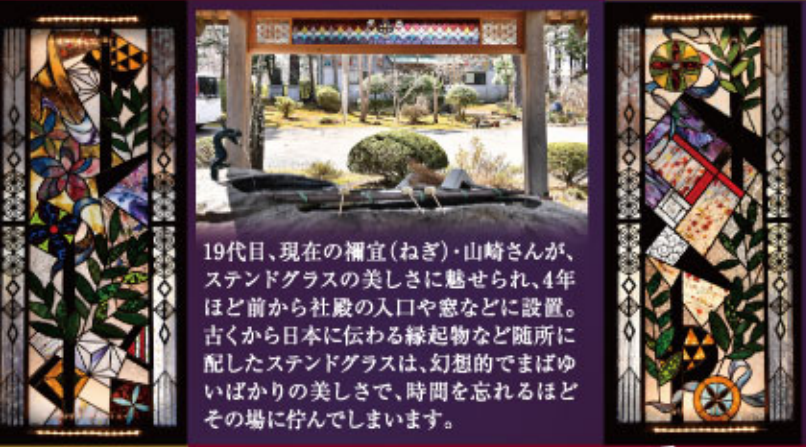

※自由診療(保険適用外)です。※表記は全て税込です。

完全予約制 美容外科 形成外科 皮膚科

八戸青森盛岡仙台南山いわき表参道 タウン形成外科クリニック

理事長 石原 信浩 八戸院長 立山 啓悦 青森院長 加賀利 要介

八戸(青森) 0120-107-868 青森(全道共通) 0120-107-286

診療時間/AM10:00~PM7:00(日・祝日はPM6:00まで)
土・日・祝日も診療 提携駐車場有り
各種ローン・クレジット可

八戸タウン形成外科

まばゆいステンドグラスがお出迎え

東北のお伊勢様「三戸大神宮」
参道入口にあるカラフルな配色の灯籠
にまずは目を奪われながら、100段ほ
どの石段を上っていくとお伊勢さんの
尊称で親しまれる「伊勢神宮」の分霊
として、400年以上の歴史を誇る三戸大
神宮に到着。

19代目、現在の禰宜(ねぎ)・山崎さんが、
ステンドグラスの美しさに魅せられ、4年
ほど前から社殿の入口や窓などに設置。
古くから日本に伝わる縁起物など随所に
配したステンドグラスは、幻想的でまばゆ
いばかりの美しさで、時間を忘れるほど
その場に佇んでしまいます。