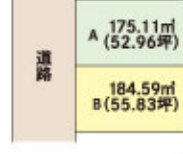

学区
白山台小学校
白山台中学校

所在地 八戸市南白山台2丁目

全4区画
残2区画 8,704,800円~

■所在:八戸市南白山台2丁目12 ■面積:221.38㎡ ■用途地域:第一種低層住専 ■地目:宅地 ■建蔽率:50% ■容積率:80% ■都市計画:市街化区域 ■現況:更地 ■権利:所有権 ■水道:引込済 ■生活排水:下水道 ■取引形態:売主

八太郎

公園まで100m!
閑静な住宅街、
根岸小学区の売土地です

学区
根岸小学校
北稜中学校

所在地 八戸市八太郎3丁目

7,632,000円

■所在:八戸市八太郎3丁目11 ■面積:210.26㎡ (63.6坪) ■用途地域:第一種住居 ■地目:田 ■建蔽率:60% ■容積率:200% ■都市計画:市街化区域 ■現況:更地 ■権利:所有権 ■水道:引込済 ■生活排水:下水道 ■取引形態:売主 ■備考:要農転

石堂

城北小学校まで300m、
ユニバース下長店まで900m
周辺環境も充実した立地です

学区
城北小学校
下長中学校

所在地 八戸市石堂1丁目10

A 9,003,200円

B 9,491,100円

■所在:八戸市石堂1丁目10-1 ■面積:A 175.11㎡ (52.96坪)、B 184.59㎡ (55.83坪) ■用途地域:第一種低層住専 ■地目:畑 ■建蔽率:50% ■容積率:80% ■都市計画:市街化区域 ■現況:更地 ■権利:所有権 ■水道:引込必要 ■生活排水:下水道 ■取引形態:売主