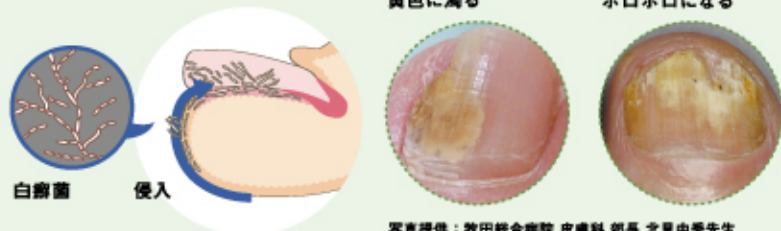

S.K.K. 情報ビジネス専門学校

〒036-8032 弘前市徳田町1-3

問い合わせ・申込み 0120-433-226

代通電話 0172-35-5151 9:00~17:00 (土日祝除く)

爪水虫を知っていますか？

爪がおかしいと思ったら、皮膚科を受診しましょう。

爪水虫は、足の水虫と同じ白癬菌が、爪に感染する病気です。

症状として、爪が白色・黄色に濁る、厚くボロボロになるなどがあります。

爪が白色から黄色に濁る
爪が厚くボロボロになる

変形した爪が食い込むことで、痛みが生じ、転倒などの問題につながることがあります^{1,2)}。

写真提供：牧田総合病院 皮膚科 部長 北見由季先生

「爪水虫」の治療は？

- 爪水虫は感染症です。誰かにうつしてしまう前にしっかり治療しましょう。
- お薬はのみ薬とぬり薬があります。
- 治るまでには一般的に約1年～1年半かかるとされていますが、実際に**お薬を使う期間はお薬の種類で異なります。**