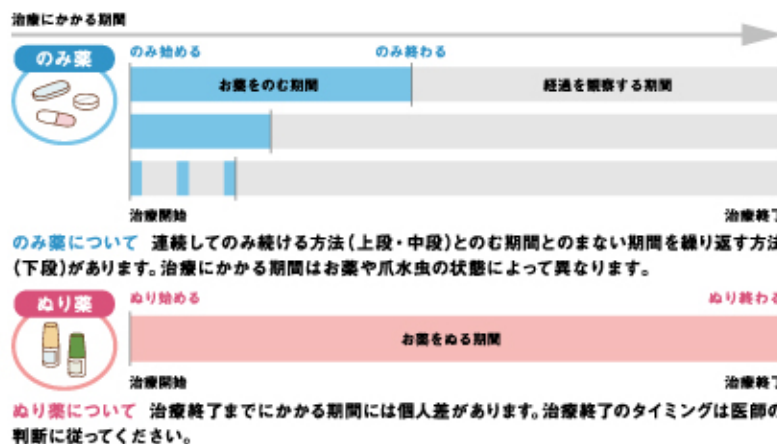

S.K.K. 情報ビジネス専門学校

〒036-8032 弘前市徳田町1-3

問い合わせ・申込み 0120-433-226

代通電話 0172-35-5151 9:00~17:00 (土日祝除く)

爪水虫を知っていますか？

爪がおかしいと思ったら、皮膚科を受診しましょう。

爪水虫は、足の水虫と同じ白癬菌が、爪に感染する病気です。

症状として、爪が白色・黄色に濁る、厚くボロボロになるなどがあります。

爪が白色から黄色に濁る
爪が厚くボロボロになる

変形した爪が食い込むことで、痛みが生じ、転倒などの問題につながることがあります^{1,2)}。

写真提供：牧田総合病院 皮膚科 部長 北見由季先生

「爪水虫」の治療は？

- 爪水虫は感染症です。誰かにうつしてしまう前にしっかり治療しましょう。
- お薬はのみ薬とぬり薬があります。
- 治るまでには一般的に約1年～1年半かかるとされていますが、実際に**お薬を使う期間はお薬の種類で異なります。**

DTC043TPI
2024年6月作成

監修

北村皮膚科
院長
北村英夫 先生

理事長
北村英彦 先生

「爪水虫」はどうして起きるのでしょうか？多くの患者さんは足の水虫(白癬)を放置、もしくは正しく治療を行わず、足の白癬菌が爪にうつって起きることが多いのです。日本人の13人に1人は爪水虫にかかっているとされており³⁾、実は非常に身近な病気なのです。適切な治療を行わないと体の他の部位にうつたり、家族にうつしてしまう危険性も出てきます。