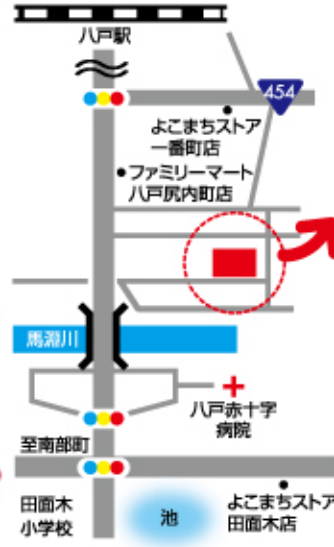

No. 8	No. 7	No. 6	No. 5	No. 4	No. 3	No. 2	No. 1
No. 9	No. 10	No. 11	No. 12	No. 13	No. 14	No. 15	No. 16
No. 17	No. 18	No. 19	No. 20	No. 21	No. 22	No. 23	No. 24
No. 25	No. 26	No. 27	No. 28	No. 29	No. 30	No. 31	No. 32
No. 33	No. 34	No. 35	No. 36	No. 37	No. 38	No. 39	No. 40
No. 41	No. 42	No. 43	No. 44	No. 45	No. 46	No. 47	No. 48

売地

住所:八戸市大字尻内町字前河原46番44

建築条件

土地売買契約締結後、3か月以内に両
シユーハウジングと住宅建築請負
契約書を締結していただきます。成立
しなかった場合は、受領した金額は全
額無利息で返却いたします。
[広告有効期限:令和6年12月末]

B No.35 211.69㎡ (64.04坪)

価格 **970万円** (税込)

●建ぺい率/60%

地目	宅地	水道	公営水道	生活排水	下水道	ガス	プロパンガス
現況	更地	容積率	200%	都市計画	市街化区域	用途地域	第一種住居地域
認定こども園尻内保育園	徒歩9分(700m)	よこまちストア一番町店	車3分(1.2km)	西園小学校	徒歩11分(850m)	八戸赤十字病院	徒歩4分(1.3km)

自由設計ゆえの人生を愉しむ家
シーユーハウジング

TEL.0178-70-7757
FAX.0178-70-7767

〒039-1111 青森県八戸市東白山台4-8-16
二級建築士事務所登録 第2731号/青森県知事許可(般-3)第300320号
宅地建物取引業青森県知事免許(1) 第3538号/(公)全日本不動産協会会員