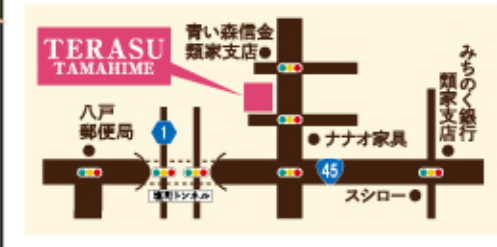

4等 **Boxティッシュ5個入り**

ラッキー賞 子ども達が喜ぶ沢山のおもちゃ
※お一人様1回限り。 ※商品イラストはイメージです。

EVENT 03 子ども縁日開催

完全無料
室内のすずしい空間で楽しく遊ぼう!

- スーパーボールくじ
- 水風船すくい
- 輪投げ
- お菓子つかみ取り
- ボールプール遊び

EVENT 04 規格外野菜等の産直販売開催!

規格外だから **超激安!!**

※写真はイメージです。

EVENT 05 子どもネイル 無料

夏休みだからおもいっきり **オシャレ**しちゃおう!

※簡単なネイルになります。 ※写真はイメージです。

【アクセス】
八戸市柏崎6丁目5-3
元バイタル温泉
ローソン隣

【お問合せ】
子どもの思い出づくり隊 運営事務局
TEL:0178-20-7794

衣裳撮影会の
予約特典はコチラ
当日キャンセルはこちらへ
TEL 080-8437-8266
MAIL fujimura@tamahime.co.jp