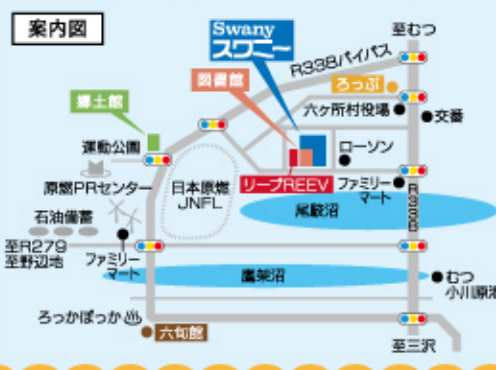

2024年6月28日にグランドオープン!新しく誕生した地下グルメモール
新スポット「NOMI NOVA(のみのば)」は、地元をはじめ、観光やビジネス
で来八されている方など、幅広い世代の方々が気軽に集まり、お祭り
のような気分で賑わうことができる活気にあふれた空間。

焼肉、和洋食、居酒屋、無国籍料理、カラオケバー、ダーツバー、ガールズ
バー...などバラエティに富んだ新規10店舗の、私たちの地域に根差し、
街を大切に想うステキな店主さんたちが勢揃いいたしました!

今最も熱い
のみのばに
皆さん集まろう♡

真理奈

P!mo
30代食いしん坊

新スポットに
潜りこましょー!

2024年 12/15日 六ヶ所村文化交流プラザ スワニー(大ホール)

1回目 開場12時30分 開演13時00分
2回目 開場15時00分 開演15時30分

前売券/全席指定
2,500円 (税込)

当日券3,500円
※前売券完売の場合は当日券はありません。
ある場合はスワニーのみで販売します。

※車椅子でご鑑賞を希望の方はお問合せください。
チケット発売日/9月14日(土)
※4歳以上有料。
3歳以下は保護者1名につきひざ上1名まで鑑賞無料。

- プレイガイド
- 六ヶ所村文化交流プラザ・スワニー
Tel.0175-72-3400
(取扱時間 8:30~16:30)
 - ショッピングモール・REEV
Tel.0175-72-3061
(取扱時間 10:00~19:00)
 - 六ヶ所村特産品販売所・六句館
Tel.0175-71-3115
(取扱時間 9:00~18:00)
 - 六ヶ所村立屋内温水プール・ろっぶ
Tel.0175-73-7307
(取扱時間 9:30~20:00)
 - ローソンチケット [Lコード:20048]