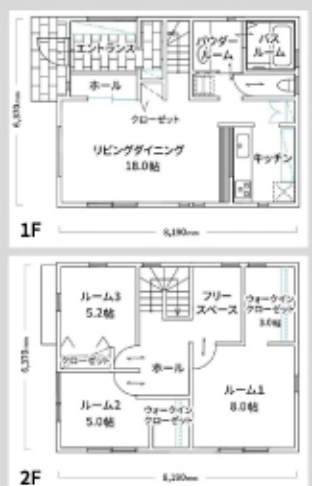

## ジブンハウス「79A」

広めな玄関は家の顔  
我が家の一番好きな空間に

延床面積  
103.52㎡(31.31坪)

オーソドックスに一番使いやすい長方形のLDKで、必要なものは全てここに。まず入ってすぐの玄関はゆったりとした間口で、趣味のグッズもおける便利なシューズクロークが。18帖のリビング・ダイニングは掃き出しの窓に向かって大きく開けています。パウダールームの洗面台も広々としていて、2階の主寝室には大きなウォークインクローゼットを備えています。各部屋に十分な収納を確保しながら、使い方自由のフリースペースが空間の使い方の幅を広げます。