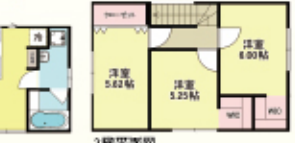

販売価格 **2,200万円** (税込)

類家B棟

青森県八戸市大字類家字
堤端89の一部

- 敷地面積 112.05㎡
- 建物面積 73.90㎡

販売価格 **2,100万円** (税込)

類家C棟

青森県八戸市大字類家字
堤端89の一部

- 敷地面積 108.65㎡
- 建物面積 73.90㎡